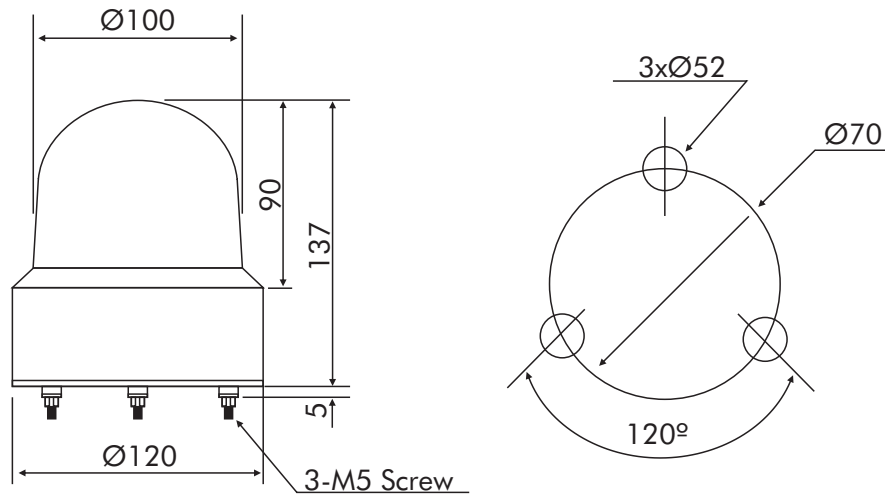

Código de compra / How to order

TRM-24-BL

Tensão nominal / Power supply

12 - 12 VCA/VCC / VAC/VDC
 24 - 24 VCA/VCC / VAC/VDC
 110 - 110 VCA / VAC
 220 - 220 VCA / VAC

Cor / Color

BL - Azul / Blue
 O - Laranja / Orange
 R - Vermelho / Red
 G - Verde / Green

Especificações / Specifications

Modelo / Type	Lâmpada / Lamp
TRM - 12	BA15s - 12V 5W
TRM - 24	BA15s - 24V 10W
TRM - 110	BA15s - 12V 5W
TRM - 220	BA15s - 12V 5W

Dimensões / Dimensions

Tolerâncias / Tolerance : $\pm 0,20$ mm

Todas as dimensões em milímetros / All dimensions in millimeters