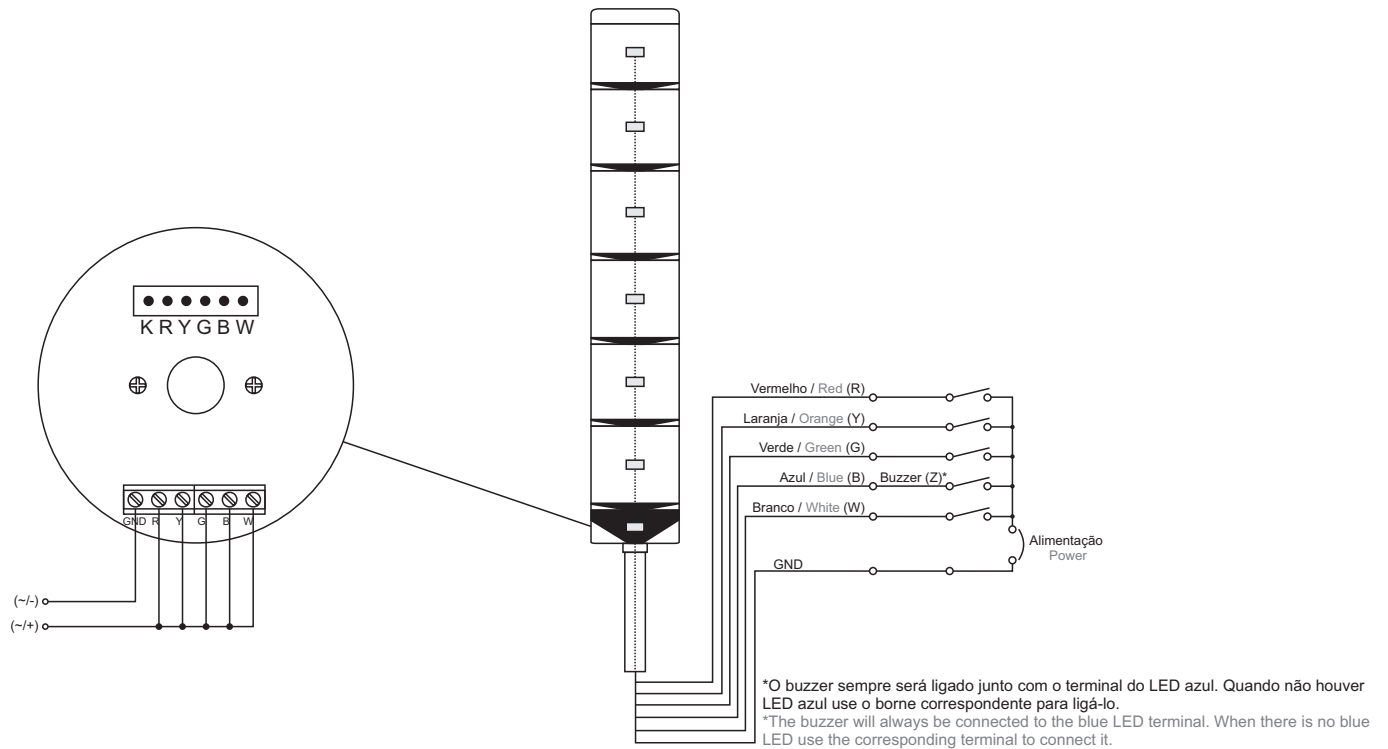

Ligações / Wiring