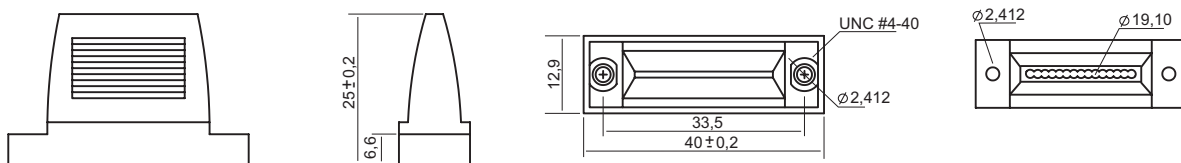

- Material da capa: ABS
- Material da porca: liga de aço zincado
- Cor: preto
- Hood material: ABS
- Screw-nut material: steel zinc plated
- Color: black

Dimensões / Dimensions

CPDBP-09F

CPDBP-15F

CPDBP-25F