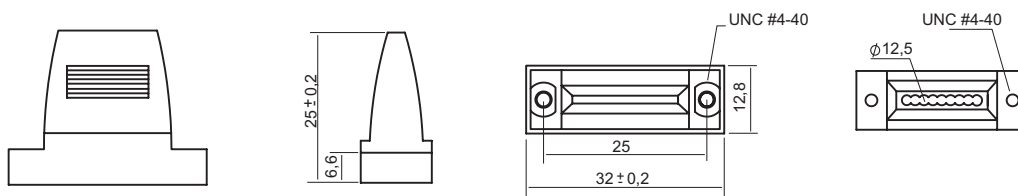

- Material da capa: ABS
- Material da porca: liga de aço zincado
- Cor: preto
- Hood material: ABS
- Screw-nut material: steel zinc plated
- Color: black

Dimensões / Dimensions

CPDBP-09F

CPDBP-15F

CPDBP-25F