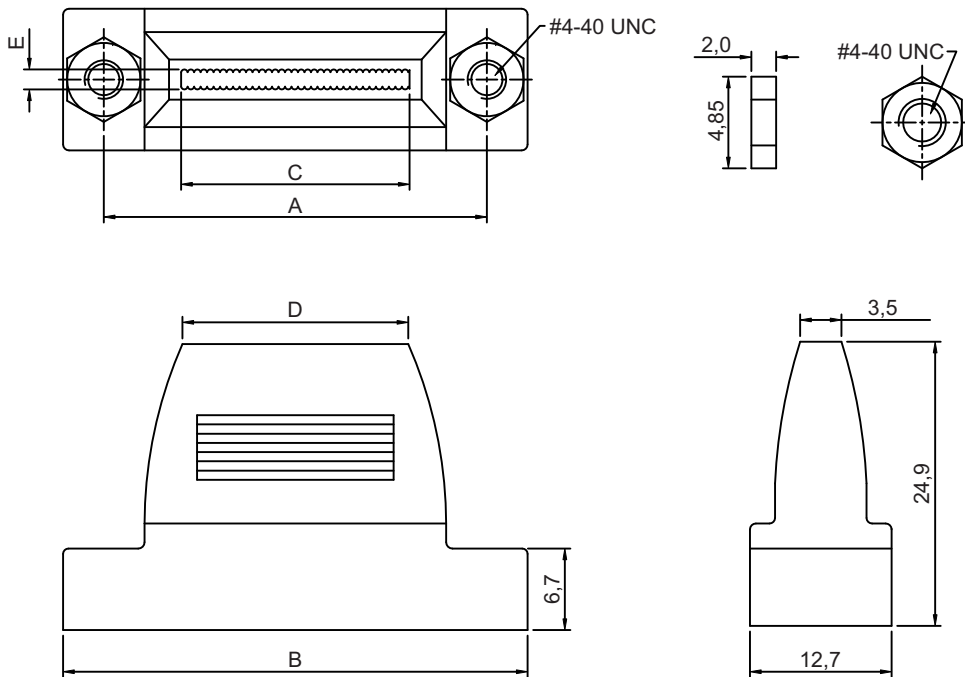

- Material da capa: ABS
- Material da porca: liga de aço zincado
- Cor: preto
- Hood material: ABS
- Screw-nut material: steel zinc plated
- Color: black

**Dimensões / Dimensions**

Código	A	B	C	D	E
CPDBP-09F	25,00	31,80	12,00	15,20	1,5
CPDBP-15F	33,40	40,00	19,30	22,20	1,5
CPDBP-25F	47,00	53,70	33,20	36,00	1,5

- Material da capa: ABS
- Material da porca: liga de aço zincado
- Cor: preto
- Hood material: ABS
- Screw-nut material: steel zinc plated
- Color: black

**Dimensões / Dimensions**

**CPDBP-09/25F**

Tolerância / Tolerance :  $\pm 0,20$  mm

Todas as dimensões em milímetros / All dimensions in millimeters