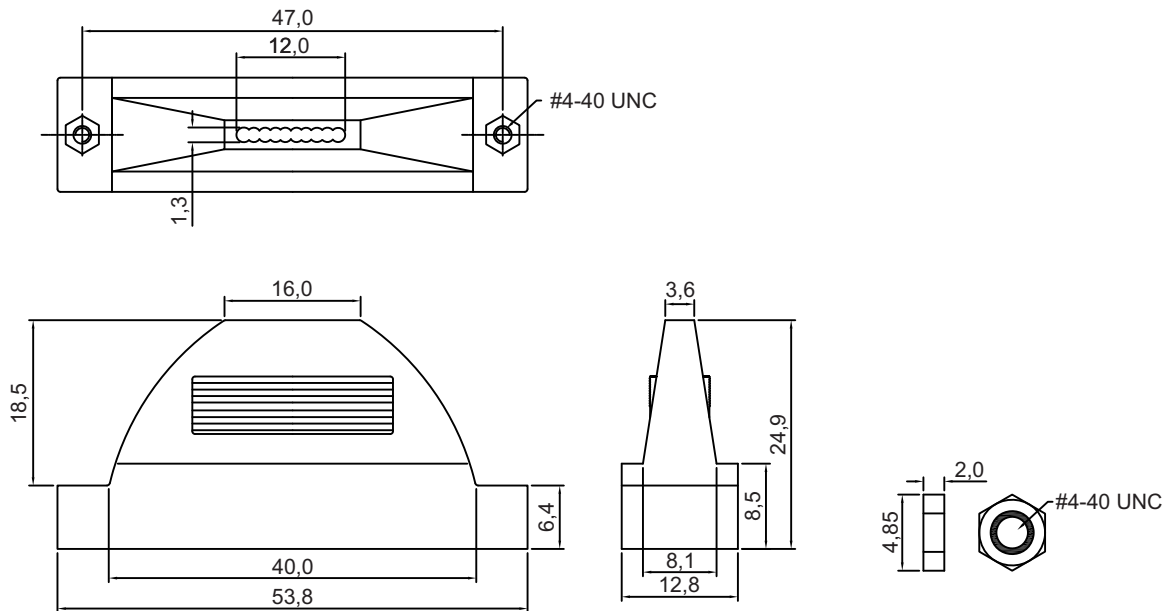

- Material da capa: ABS
- Material da porca: liga de aço zincado
- Cor: preto
- Hood material: ABS
- Screw-nut material: steel zinc plated
- Color: black

**Dimensões / Dimensions**

Código	A	B	C	D	E
CPDBP-09F	25,00	31,80	12,00	15,20	1,5
CPDBP-15F	33,40	40,00	19,30	22,20	1,5
CPDBP-25F	47,00	53,70	33,20	36,00	1,5

- Material da capa: ABS
- Material da porca: liga de aço zincado
- Cor: preto
- Hood material: ABS
- Screw-nut material: steel zinc plated
- Color: black

**Dimensões / Dimensions**

**CPDBP-09/25F**

Tolerância / Tolerance :  $\pm 0,20$  mm

Todas as dimensões em milímetros / All dimensions in millimeters