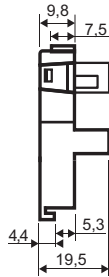

## CPCT-36

Para conectores com 36 ou 50 vias  
For 36 or 50 ways connectors

### Dimensões / Dimensions

#### CPCT-50

Tolerância / Tolerance :  $\pm 0,20$  mm

Todas as dimensões em milímetros / All dimensions in millimeters