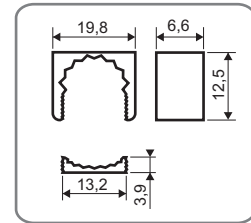

## CPCT-36

Para conectores com 36 ou 50 vias  
For 36 or 50 ways connectors

### Dimensões / Dimensions

#### CPCT-50

Tolerância / Tolerance :  $\pm 0,20$  mm

Todas as dimensões em milímetros / All dimensions in millimeters