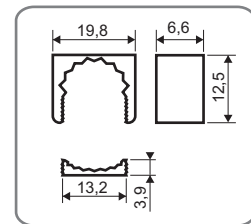

## CPCT-36

Para conectores com 36 ou 50 vias  
For 36 or 50 ways connectors

### Dimensões / Dimensions

#### CPCT-50

Tolerância / Tolerance :  $\pm 0,20$  mm

Todas as dimensões em milímetros / All dimensions in millimeters