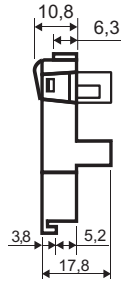

## CPCT-36

Para conectores com 36 ou 50 vias  
For 36 or 50 ways connectors

### Dimensões / Dimensions

#### CPCT-50

Tolerância / Tolerance :  $\pm 0,20$  mm

Todas as dimensões em milímetros / All dimensions in millimeters