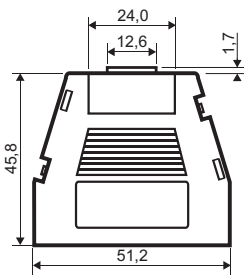

## CPCT-36

Para conectores com 36 ou 50 vias  
For 36 or 50 ways connectors

### Dimensões / Dimensions

#### CPCT-50

Tolerância / Tolerance :  $\pm 0,20$  mm

Todas as dimensões em milímetros / All dimensions in millimeters