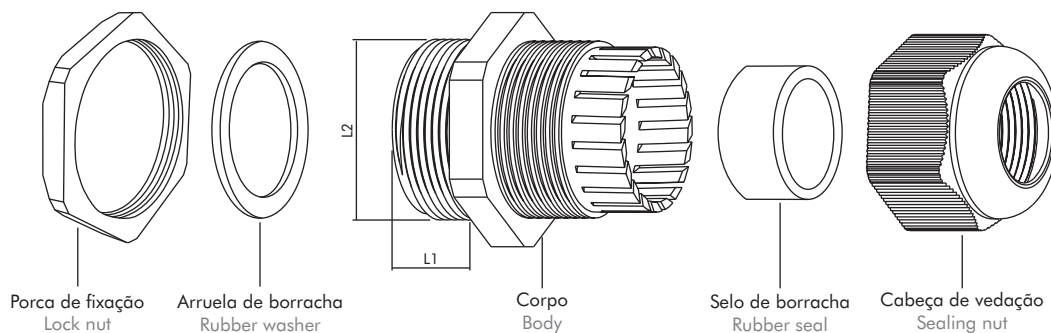

- Completa linha de pressa cabos com roscas métricas M, PG e BSP nas cores preta e cinza.
- Partes plásticas de nylon PA66 e borracha de vedação de nitrilo butadieno (NBR).
- Temperatura de operação de -40°C a 100°C. Suporta temperaturas de pico de até 120°C.
- Alta resistência a intempéries. Grau de proteção IP68.
- Full range of cable glands with metric thread M, PG and BSP thread in black or gray colors.
- PA66 nylon plastic parts and rubber sealing - nitrile butadiene rubber (NBR).
- Operating temperature of -40°C to 100°C. Supports peak temperatures up to 120°C.
- High resistance to weathering. IP68 protection degree.