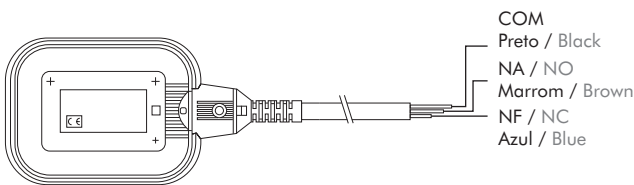

- Chave boia para controle de nível para operação de enchimento e esvaziamento de reservatórios
- Certificado CE
- Cabo de 2m
- Grau de proteção IP68

Código de compra / How to order
CB-1

- Float switch for level control for filling and emptying operation
- CE approved
- 2m cable
- IP68 protection degree

Especificações / Specifications

Serviço / Service	Compatível para líquidos / Compatible liquids
Material do corpo / Housing material	Polipropileno / Polypropylene
Arranjo do contato / Contact arrangement	1 reversível / SPDT
Capacidade dos contatos / Contact capacity	16A - 250VCA carga resistiva / 16A - 250VAC resistive load
Temperatura de operação / Operation temperature	0 ~ 70 °C
Vida mecânica / Mechanical life	100x10 ³ operações / operations
Vida elétrica / Electrical life	50x10 ³ operações / operations
Conexão / Connection	Cabo de 2m / 2m cable
Grau de proteção / Protection degree	IP68

Conexões / Connections

Dimensões / Dimensions (mm)

Aplicação / Application