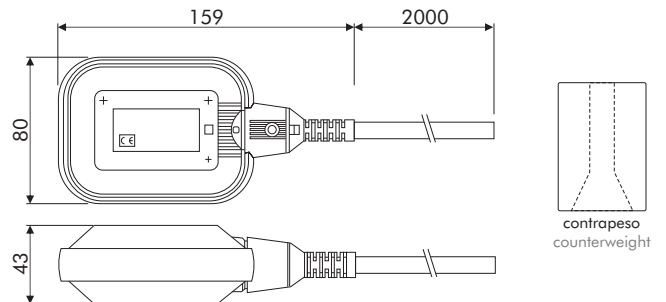

- Chave boia para controle de nível para operação de enchimento e esvaziamento de reservatórios
- Certificado CE
- Cabo de 2m
- Grau de proteção IP68

Código de compra / How to order
CB-1

- Float switch for level control for filling and emptying operation
- CE approved
- 2m cable
- IP68 protection degree

Especificações / Specifications

Serviço / Service	Compatível para líquidos / Compatible liquids
Material do corpo / Housing material	Polipropileno / Polypropylene
Arranjo do contato / Contact arrangement	1 reversível / SPDT
Capacidade dos contatos / Contact capacity	16A - 250VCA carga resistiva / 16A - 250VAC resistive load
Temperatura de operação / Operation temperature	0 ~ 70 °C
Vida mecânica / Mechanical life	100x10 ³ operações / operations
Vida elétrica / Electrical life	50x10 ³ operações / operations
Conexão / Connection	Cabo de 2m / 2m cable
Grau de proteção / Protection degree	IP68

Conexões / Connections

Dimensões / Dimensions (mm)

Aplicação / Application