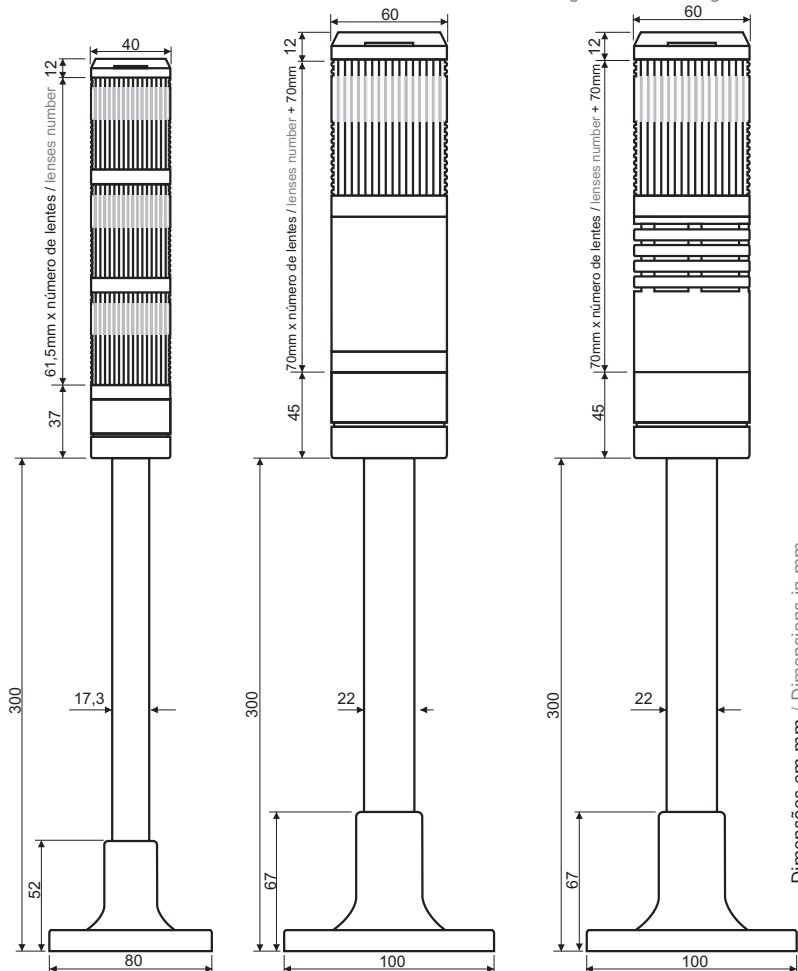

Cores das lentes / Lens color
 R - Vermelho / Red
 G - Verde / Green
 B - Azul / Blue
 O - Laranja / Orange
 W - Branco / White

com **LED**

Lâmpadas / Lamps

Soquete / Base type:
 BA15S
Potência / Power (Incandesc.)
 5W (40mm) 10W (60mm)
Corrente LED / Current LED:
 1S15-L42 e/and 1S15-L52 0.04A
 1S15-L47 e/and 1S15-L57 0.02A

Corpo na cor marfim
 Ivory color body

Dimensões / Dimensions

TPSL4

Luz contínua
 Continuous light

TPSF6

Luz pulsante ou contínua
 Flashing or continuous light

TPSS6

Luz pulsante ou contínua
 com sinalizador sonoro
 Flashing or continuous light with buzzer

Dimensões em mm / Dimensions in mm

Furação para montagem Mounting holes

Acessórios / Accessories

Lâmpadas BA15S BA15S lights

Cores das lentes / Lens color
 R - Vermelho / Red
 G - Verde / Green
 B - Azul / Blue
 O - Laranja / Orange
 W - Branco / White
Em branco / Nil-
 Apenas incandescente
 Only for bulb

Lente Lens

1TPTL 4 02 R
Cores das lentes / Lens color
 B - Azul / Blue
 G - Verde / Green
 R - Vermelho / Red
 Y - Amarelo / Yellow
Diametro das lentes / Lens diameter
 4 - 40mm 6 - 60mm

Suporte angular Foldable mouting bracket