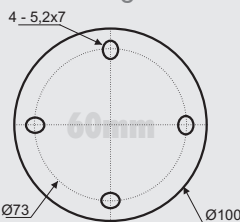

Furação para montagem / Mounting holes