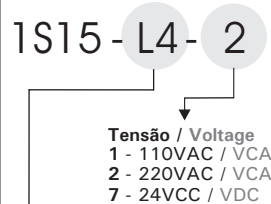

Corpo na cor marfim
 Ivory color body

Dimensões / Dimensions

TPSL4

Luz contínua
 Continuous light

TPSF6

Luz pulsante ou contínua
 Flashing or continuous light

TPSS6

Luz pulsante ou contínua
 com sinalizador sonoro
 Flashing or continuous light with buzzer

Dimensões em mm / Dimensions in mm

Furação para montagem Mounting holes

Acessórios / Accessories

Lâmpadas BA15S BA15S lights

Cores das lentes / Lens color
 R - Vermelho / Red
 G - Verde / Green
 B - Azul / Blue
 O - Laranja / Orange
 W - Branco / White
Em branco / Nil-
 Apenas incandescente
 Only for bulb

Lente Lens

1TPTL 4 02 R
Cores das lentes / Lens color
 B - Azul / Blue
 G - Verde / Green
 R - Vermelho / Red
 Y - Amarelo / Yellow
Diametro das lentes / Lens diameter
 4 - 40mm 6 - 60mm

Suporte angular Foldable mouting bracket