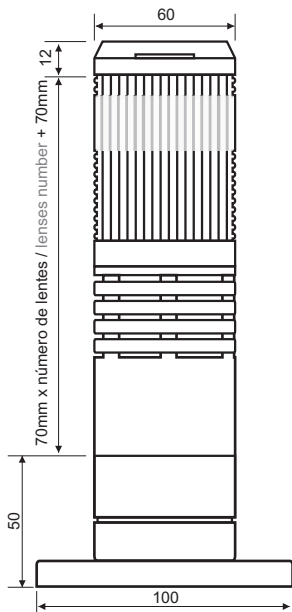

Dimensões em mm / Dimensions in mm

Furação para montagem Mounting holes

Acessórios / Accessories

Lâmpadas BA15S BA15S lights

Cores das lentes / Lens color
 R - Vermelho / Red
 G - Verde / Green
 B - Azul / Blue
 O - Laranja / Orange
 W - Branco / White
Em branco / Nil-
 Apenas incandescente
 Only for bulb

Lente Lens

1TPTL 4 02 R
Cores das lentes / Lens color
 B - Azul / Blue
 G - Verde / Green
 R - Vermelho / Red
 Y - Amarelo / Yellow
Diametro das lentes / Lens diameter
 4 - 40mm 6 - 60mm

Suporte angular Foldable mouting bracket

Somente para TPSF6 e TPSS6
 Only for TPSF6 and TPSS6

Ligações / Wiring

TPSL4

TPSF6

TPSS6

Chave de código / How to order

Dimensões / Dimensions

Luz pulsante ou contínua com sinalizador sonoro / Flashing or continuous light with buzzer

Furação para montagem / Mounting holes

linha / type

TPWS

Corpo na cor preta / Black body color

Lâmpadas / Lamps

Soquete / Base type: BA15S
Potência / Power (Incandesc.): 10W
Corrente LED / : 1S15-L52 0.04A
Current LED 1S15-L57 0.02A