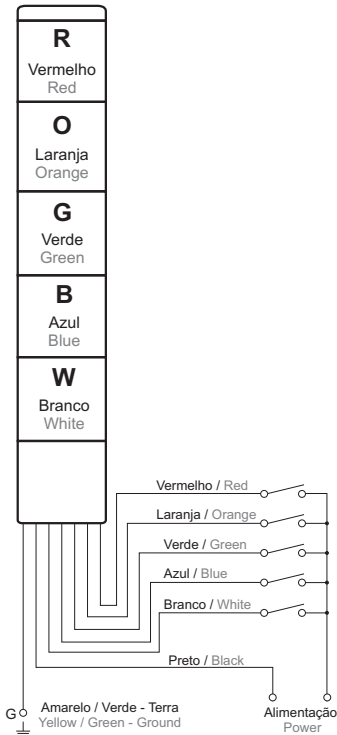

Ligações / Wiring

TPSL4