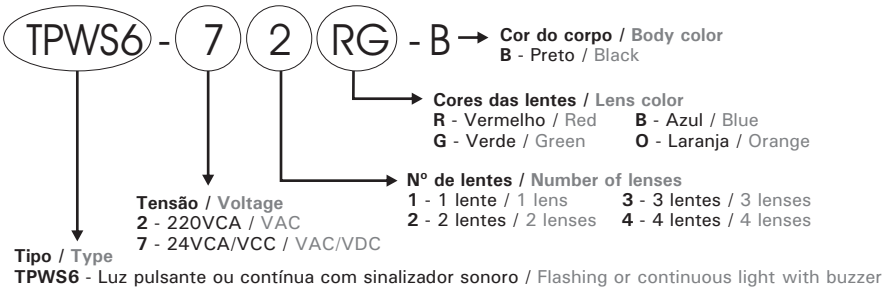

Lente Lens

1TPTL 4 02 R
Cores das lentes / Lens color
 B - Azul / Blue
 G - Verde / Green
 R - Vermelho / Red
 Y - Amarelo / Yellow
Diametro das lentes / Lens diameter
 4 - 40mm 6 - 60mm

Suporte angular Foldable mouting bracket

Somente para TPSF6 e TPSS6
 Only for TPSF6 and TPSS6

Ligações / Wiring

TPSL4

TPSF6

TPSS6

Chave de código / How to order

Dimensões / Dimensions

Luz pulsante ou contínua com sinalizador sonoro / Flashing or continuous light with buzzer

Furação para montagem / Mounting holes

linha / type

TPWS

Corpo na cor preta / Black body color

Lâmpadas / Lamps

Soquete / Base type: BA15S
Potência / Power (Incandesc.): 10W
Corrente LED / : 1S15-L52 0.04A
Current LED 1S15-L57 0.02A