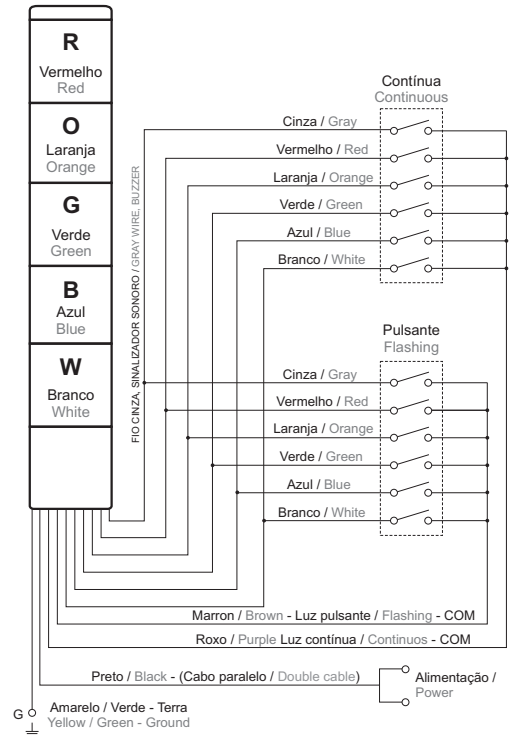

Dimensões em mm / Dimensions in mm

Furação para montagem Mounting holes

Acessórios / Accessories

Lâmpadas BA15S BA15S lights

Cores das lentes / Lens color
 R - Vermelho / Red
 G - Verde / Green
 B - Azul / Blue
 O - Laranja / Orange
 W - Branco / White
Em branco / Nil-
 Apenas incandescente
 Only for bulb

Lente Lens

1TPTL 4 02 R
Cores das lentes / Lens color
 B - Azul / Blue
 G - Verde / Green
 R - Vermelho / Red
 Y - Amarelo / Yellow
Diametro das lentes / Lens diameter
 4 - 40mm 6 - 60mm

Suporte angular Foldable mouting bracket

Somente para TPSF6 e TPSS6
 Only for TPSF6 and TPSS6

Ligações / Wiring

TPSL4

TPSF6

TPSS6

Chave de código / How to order

Dimensões / Dimensions

Luz pulsante ou contínua com sinalizador sonoro / Flashing or continuous light with buzzer

Furação para montagem / Mounting holes

linha / type

TPWS

Corpo na cor preta / Black body color

Lâmpadas / Lamps

Soquete / Base type: BA15S
Potência / Power (Incandesc.): 10W
Corrente LED / : 1S15-L52 0.04A
Current LED 1S15-L57 0.02A