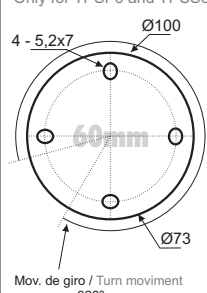

Suporte angular Foldable mouting bracket

Somente para TPSF6 e TPSS6
Only for TPSF6 and TPSS6