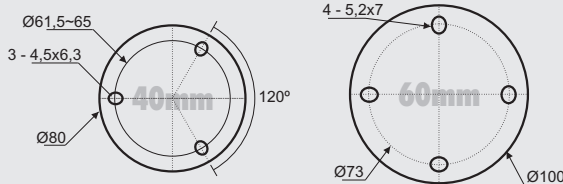

Furação para montagem Mounting holes