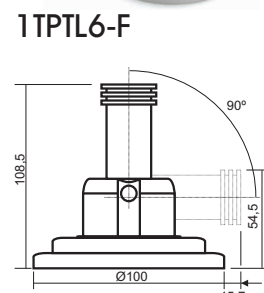

Suporte angular Foldable mouting bracket

Somente para TPSF6 e TPSS6
Only for TPSF6 and TPSS6