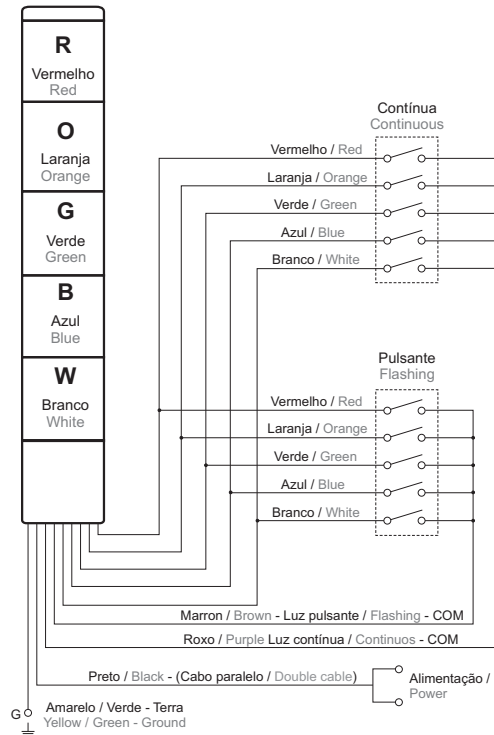

Dimensões em mm / Dimensions in mm

Furação para montagem Mounting holes

Acessórios / Accessories

Lâmpadas BA15S BA15S lights

Cores das lentes / Lens color
 R - Vermelho / Red
 G - Verde / Green
 B - Azul / Blue
 O - Laranja / Orange
 W - Branco / White
Em branco / Nil-
 Apenas incandescente
 Only for bulb

Lente Lens

1TPTL 4 02 R
Cores das lentes / Lens color
 B - Azul / Blue
 G - Verde / Green
 R - Vermelho / Red
 Y - Amarelo / Yellow
Diametro das lentes / Lens diameter
 4 - 40mm 6 - 60mm

Suporte angular Foldable mouting bracket

Somente para TPSF6 e TPSS6
 Only for TPSF6 and TPSS6

Ligações / Wiring

TPSL4

TPSF6

TPSS6

Chave de código / How to order

Dimensões / Dimensions

Luz pulsante ou contínua com sinalizador sonoro / Flashing or continuous light with buzzer

Furação para montagem / Mounting holes

linha / type

TPWS

Corpo na cor preta / Black body color

Lâmpadas / Lamps

Soquete / Base type: BA15S
Potência / Power (Incandesc.): 10W
Corrente LED / : 1S15-L52 0.04A
Current LED 1S15-L57 0.02A